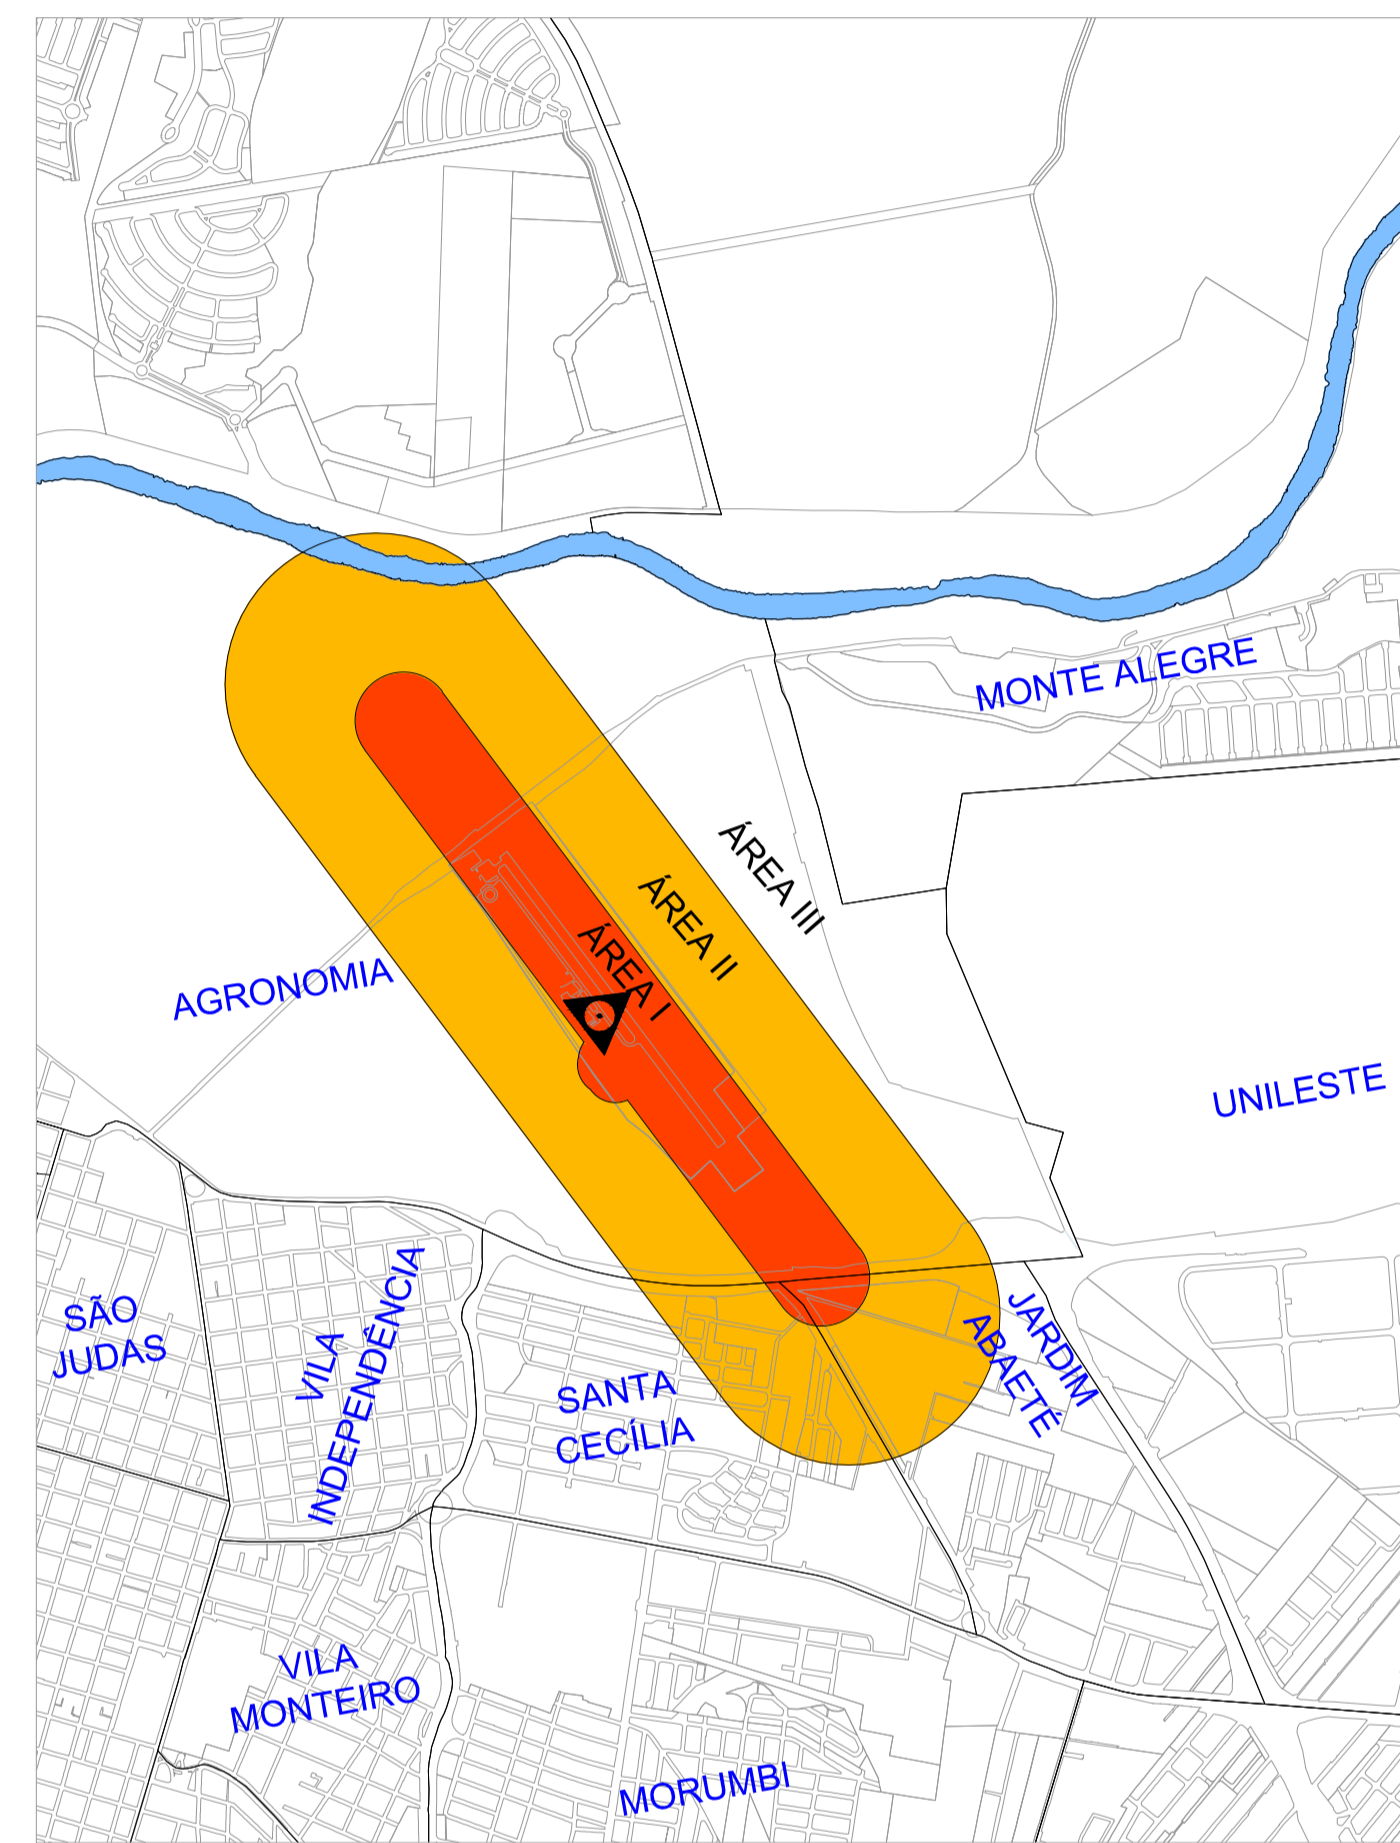

ZONA DE PROTEÇÃO DE AERÓDROMO - AEROPORTO MUNICIPAL
Escala 1:50.000

ZONEAMENTO DE RUIDO
Escala 1:25.000

Legenda:
Zoneamento de Ruído:
 Área I - nível de ruído médio dia-noite acima de 75dB
 Área II - nível de ruído médio dia-noite de 65 - 75dB
 Área III - nível de ruído médio dia-noite abaixo de 65dB

Zona de Proteção do Aeródromo:
 Superfície de Transição
 Superfície de Aproximação
 Superfície de Decolagem

Superfície Horizontal Interna
 Superfície Cônica

Marco
 Divisa do Município de Piracicaba
 Perímetro da Área Urbana
 Divisa de Bairro na Área Urbana
 Divisa de Bairro na Área Rural

ZONA ESPECIAL AEROPORTUÁRIA (ZEA) - AEROPORTO MUNICIPAL DE PIRACICABA
MAPA 6A